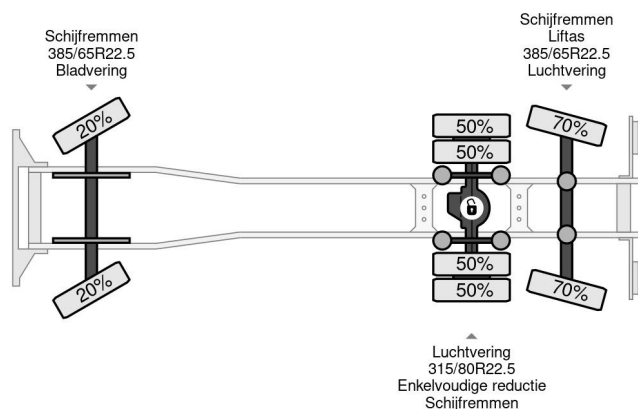

DESCRIPCIÓN

VIDEO AVAILABLE