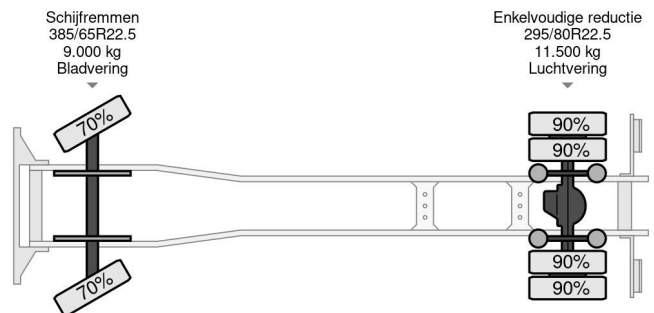

DAF 4X2 HIAB 111 HIDUO + REMOTE CONTROL TÜV TILL 08-2025

COMMON

Precio	€ 22.950,- sin IVA
Id	DA861568
Marca	DAF
Tipo	4X2 HIAB 111 HIDUO + REMOTE CONTROL TÜV TILL 08-2025
Año de construcción	2009
Kilometraje	671.826 km
Construcción	Zona de carga descubierta
Maximo peso	20.500 kg
Clase emisión	5

DAF CF 75.310 4X2 HIAB 111 HIDUO + REMOTE CONTROL...

Referentienummer: DA861568

PROPERTIES

Primera fecha de registro	07-08-2009
Fecha de vencimiento de itv	22-08-2025
Placa de matrícula	BX-DD-98
Combustible	Diesel
Transmisión	Transmisión manual
Número de identificación del vehículo	XLRAE75PC0E861568
Configuración del eje	4x2
Número de ejes	2
Peso vacío	11.410 kg
Cantidad de cilindros	6
Energía en kw	228
Potencia en caballos de fuerza	310
Distancia entre ejes	610 cm
Dimensiones de construcción (l/b/h)	
Peso de carga	9.090 kg
Longitud	1.010 cm
Anchura	255 cm
Elevación de altura	1.200 cm