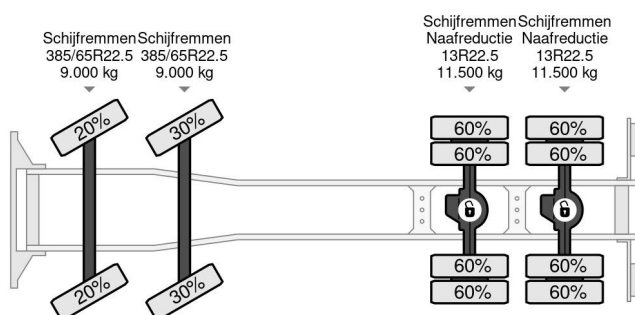

Ginaf 8X4 EURO 3 VDLS-30 EPSILON E165Z 5TH +6TH FUNCTION

COMMON

Precio	€ 24.950,- sin IVA
Id	GI010233-K
Marca	Ginaf
Tipo	8X4 EURO 3 VDLS-30 EPSILON E165Z 5TH +6TH FUNCTION
Año de construcción	2005
Kilometraje	418.287 km
Construcción	Grúa
Maximo peso	41.000 kg
Clase emisión	3

Ginaf X 4241 S 8X4 EURO 3 VDLS-30 EPSILON E165Z 5TH...

Referentienummer: GI010233-K

PROPERTIES

Primera fecha de registro	21-03-2005
Fecha de vencimiento de itv	12-03-2025
Placa de matrícula	BP-ZX-06
Combustible	Diesel
Transmisión	Automático
Número de identificación del vehículo	XL9AD21XE05010233
Configuración del eje	8x4
Número de ejes	4
Peso vacío	17.790 kg
Cantidad de cilindros	6
Energía en kw	355
Potencia en caballos de fuerza	483
Distancia entre ejes	640 cm
Peso de carga	23.210 kg
Longitud	888 cm
Anchura	252 cm