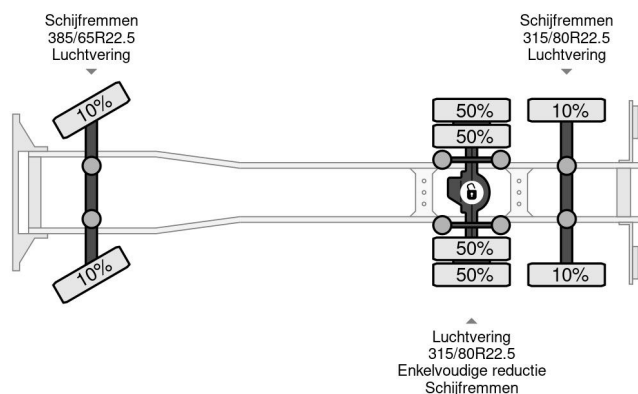

Mercedes-Benz 6X2 HMF 2220 + REMOTE CONTROL EURO 5

COMMON

Precio	€ 27.950,- sin IVA
Id	MB353208-K
Marca	Mercedes-Benz
Tipo	6X2 HMF 2220 + REMOTE CONTROL EURO 5
Año de construcción	2008
Kilometraje	448.300 km
Construcción	Grúa
Maximo peso	27.000 kg
Clase emisión	5

Mercedes-Benz Axor 2633 6X2 HMF 2220 + REMOTE CON...

Referentienummer: MB353208-K

PROPERTIES

Primera fecha de registro	03-11-2008
Combustible	Diesel
Transmisión	Transmisión manual
Número de identificación del vehículo	wdb95060411353208
Configuración del eje	6x2
Número de ejes	3
Peso vacío	12.855 kg
Energía en kw	240
Potencia en caballos de fuerza	326
Peso de carga	14.145 kg