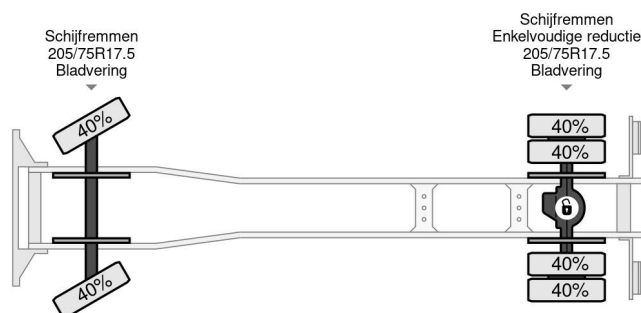

DAF 4X2 PALFINGER PK 4100 C + REMOTE CONTROL FULL STEEL

COMMON

Precio	€ 16.950,- sin IVA
Id	DA348370-K
Marca	DAF
Tipo	4X2 PALFINGER PK 4100 C + REMOTE CONTROL FULL STEEL
Año de construcción	2008
Kilometraje	254.154 km
Construcción	Grúa
Clase emisión	5

DAF LF 45.160 4X2 PALFINGER PK 4100 C + REMOTE CO...

Referentienummer: DA348370-K

PROPERTIES

Primera fecha de registro	27-11-2008
Combustible	Diesel
Transmisión	Automático
Número de identificación del vehículo	XLRAE45FF0L348370
Configuración del eje	4x2
Número de ejes	2
Peso vacío	5.570 kg
Energía en kw	118
Potencia en caballos de fuerza	160
Elevación de altura	8.400 cm