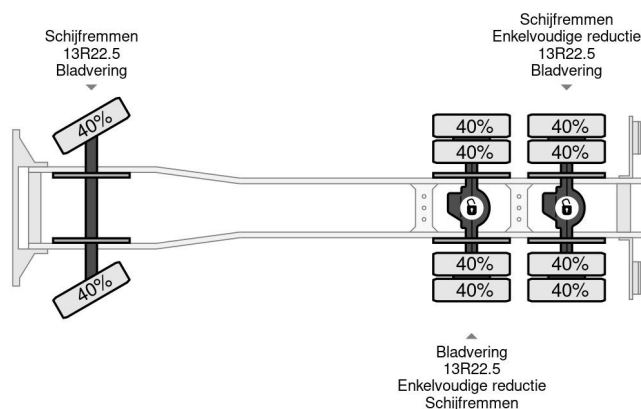

DESCRIPCIÓN

VIDEO AVAILABLE