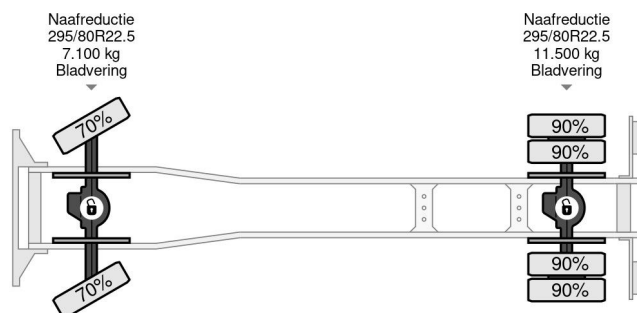

PROPERTIES

Primera fecha de registro	24-06-2008
Fecha de vencimiento de itv	16-09-2025
Placa de matrícula	BV-TX-05
Combustible	Diesel
Transmisión	Transmisión manual
Número de identificación del vehículo	WMAN38ZZ98Y214062
Configuración del eje	4x4
Número de ejes	2
Peso vacío	9.180 kg
Cantidad de cilindros	6
Energía en kw	206
Potencia en caballos de fuerza	280
Distancia entre ejes	390 cm
Peso de carga	8.820 kg
Longitud	735 cm
Anchura	255 cm

ACCESORIOS

• ABS • Aire acondicionado • Resina de piso • Cojín de

MAN TGM 18.280 4X4 + HMF 1500 + REMOTE + TIPPER + ...

Referentienummer: MA214062-K

DESCRIPCIÓN

VIDEO AVAILABLE

Energieweg 7, 4231 DJ Meerkerk