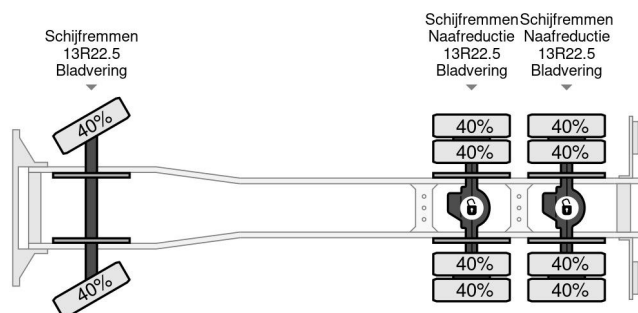

PROPERTIES

Primera fecha de registro	10-07-2012
Fecha de vencimiento de itv	28-07-2025
Combustible	Diesel
Transmisión	Automático
Número de identificación del vehículo	WMA26SZZ8CL064877
Configuración del eje	6x4
Número de ejes	3
Peso vacío	16.430 kg
Energía en kw	294
Potencia en caballos de fuerza	400
Peso de carga	11.730 kg

ACCESORIOS

- ABS • Aire acondicionado • Caja de herramientas • Cierre central de puertas • horquilla • Luces brillantes • Parasol • PTO • Radio / reproductor de CD • Ventanas electrónicas

MAN TGS 26.400 6X4 HIAB 166D + REMOTE CONTROL + 2...
Referentienummer: MA064877-K