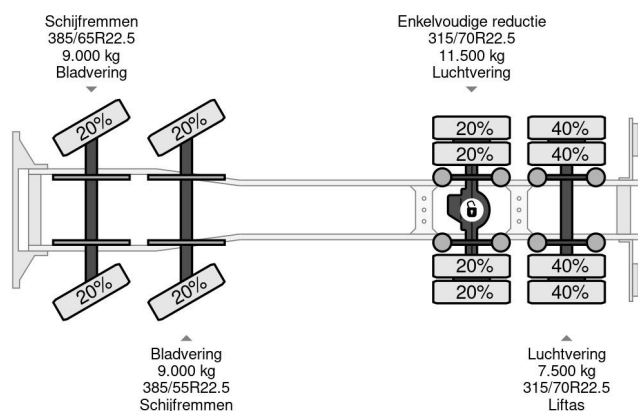

Volvo 8X2 - EURO 6 + EFFER 470/6S + JIB + REMOTE + LIFT + STEERING AXLE

COMMON

Precio	€ 89.750,- sin IVA
Id	VO773721
Marca	Volvo
Tipo	8X2 - EURO 6 + EFFER 470/6S + JIB + REMOTE + LIFT + STEERING AXLE
Año de construcción	2015
Kilometraje	847.850 km
Construcción	Grúa
Maximo peso	32.000 kg
Clase emisión	6

Volvo FH 500 8X2 - EURO 6 + EFFER 470/6S + JIB + REMO...

Referentienummer: VO773721

PROPERTIES

Primera fecha de registro	05-08-2015
Combustible	Diesel
Transmisión	Automático
Número de identificación del vehículo	YV2RT40F4FA773721
Configuración del eje	8x2
Número de ejes	4
Peso vacío	19.700 kg
Energía en kw	375
Potencia en caballos de fuerza	510
Peso de carga	12.300 kg
Elevación de altura	29 cm
Capacidad de elevación	6.335 kg