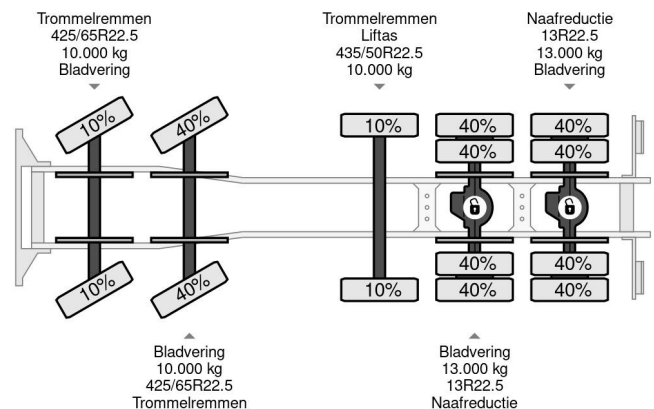

Volvo 10X4 - EURO 5 - FULL STEEL + 25.1 M3 KIPPER

COMMON

Precio	€ 25.950,- sin IVA
Id	VO651009
Marca	Volvo
Tipo	10X4 - EURO 5 - FULL STEEL + 25.1 M3 KIPPER
Año de construcción	2007
Kilometraje	1.132.156 km
Construcción	Volquete
Maximo peso	49.000 kg
Clase emisión	5

Volvo FM 440 10X4 - EURO 5 - FULL STEEL + 25.1 M3 KIPPER

Referentienummer: VO651009

PROPERTIES

Primera fecha de registro	14-11-2007
Fecha de vencimiento de itv	24-01-2025
Placa de matrícula	BT-LP-04
Combustible	Diesel
Transmisión	Automático
Número de identificación del vehículo	YV2JS02G17A651009
Configuración del eje	10x4
Número de ejes	5
Peso vacío	18.314 kg
Cantidad de cilindros	6
Energía en kw	324
Potencia en caballos de fuerza	441
Distancia entre ejes	700 cm
Dimensiones de construcción (l/b/h)	
Peso de carga	30.686 kg
Longitud	980 cm
Anchura	250 cm