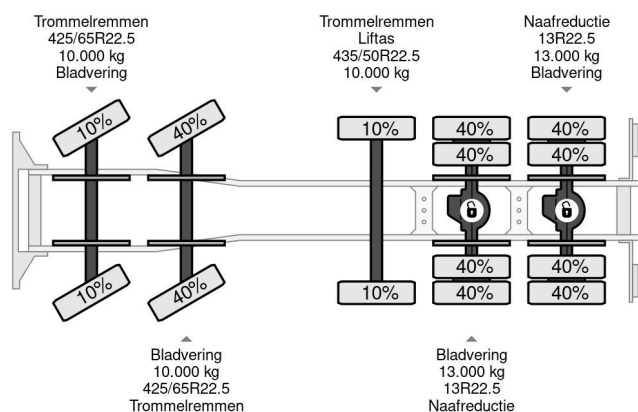

Volvo 10X4 - EURO 5 - FULL STEEL + 25.1 M3 KIPPER

COMMON

Precio	€ 25.950,- sin IVA
Id	VO651009
Marca	Volvo
Tipo	10X4 - EURO 5 - FULL STEEL + 25.1 M3 KIPPER
Año de construcción	2007
Kilometraje	1.132.156 km
Construcción	Volquete
Maximo peso	49.000 kg
Clase emisión	5

Volvo FM 440 10X4 - EURO 5 - FULL STEEL + 25.1 M3 KIPPER

Referentienummer: VO651009

PROPERTIES

Primera fecha de registro	14-11-2007
Fecha de vencimiento de itv	24-01-2025
Placa de matrícula	BT-LP-04
Combustible	Diesel
Transmisión	Automático
Número de identificación del vehículo	YV2JS02G17A651009
Configuración del eje	10x4
Número de ejes	5
Peso vacío	18.314 kg
Cantidad de cilindros	6
Energía en kw	324
Potencia en caballos de fuerza	441
Distancia entre ejes	700 cm
Dimensiones de construcción (l/b/h)	
Peso de carga	30.686 kg
Longitud	980 cm
Anchura	250 cm