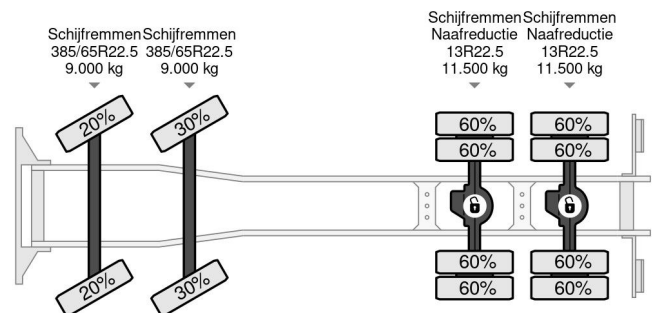

Ginaf 8X4 EURO 3 VDLS-30 EPSILON E165Z 5TH +6TH FUNCTION

COMMON

Precio	€ 24.950,- sin IVA
Id	GI010233
Marca	Ginaf
Tipo	8X4 EURO 3 VDLS-30 EPSILON E165Z 5TH +6TH FUNCTION
Año de construcción	2005
Kilometraje	418.287 km
Construcción	Sistema de brazo con gancho
Maximo peso	41.000 kg
Clase emisión	3

Ginaf X 4241 S 8X4 EURO 3 VDLS-30 EPSILON E165Z 5TH...

Referentienummer: GI010233

PROPERTIES

Primera fecha de registro	21-03-2005
Fecha de vencimiento de itv	12-03-2025
Placa de matrícula	BP-ZX-06
Combustible	Diesel
Transmisión	Automático
Número de identificación del vehículo	XL9AD21XE05010233
Configuración del eje	8x4
Número de ejes	4
Peso vacío	17.790 kg
Cantidad de cilindros	6
Energía en kw	355
Potencia en caballos de fuerza	483
Distancia entre ejes	640 cm
Peso de carga	23.210 kg
Longitud	888 cm
Anchura	252 cm