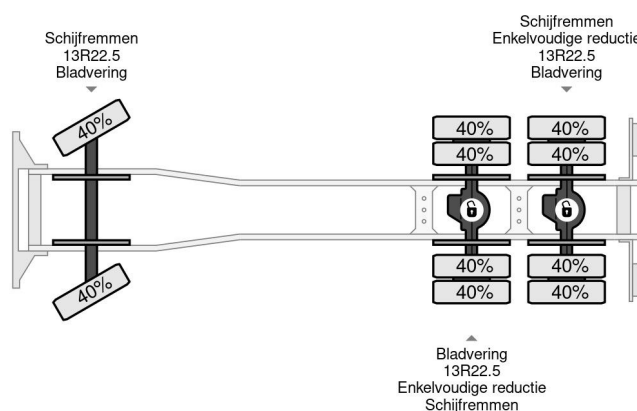

DESCRIPCIÓN

VIDEO AVAILABLE