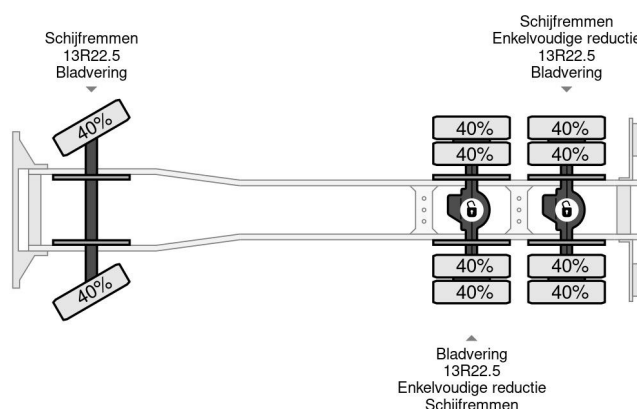

DESCRIPCIÓN

VIDEO AVAILABLE