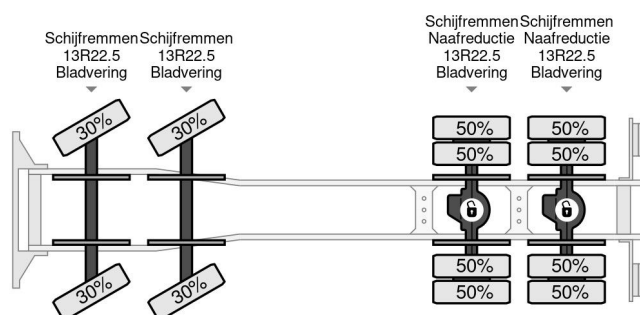

Iveco 8X4 CIFA PUMP 24M + MIXER FULL STEEL + REMOTE CONTROL

COMMON

Precio	€ 52.950,- sin IVA
Id	IV204457
Marca	Iveco
Tipo	8X4 CIFA PUMP 24M + MIXER FULL STEEL + REMOTE CONTROL
Año de construcción	2008
Kilometraje	450.535 km
Construcción	Bomba de hormigón
Maximo peso	32.000 kg
Clase emisión	5

Iveco Eurotrakker 410 8X4 CIFA PUMP 24M + MIXER FULL ...
Referentienummer: IV204457

PROPERTIES

Primera fecha de registro	27-06-2008
Fecha de vencimiento de itv	22-01-2025
Combustible	Diesel
Transmisión	Transmisión manual
Número de identificación del vehículo	WJMJ3JSS40C204457
Configuración del eje	8x4
Número de ejes	4
Peso vacío	22.423 kg
Energía en kw	302
Potencia en caballos de fuerza	410
Peso de carga	9.577 kg
Elevación de altura	2.400 cm