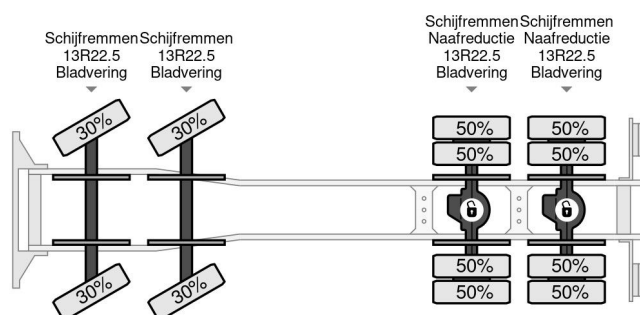

## COMMON

Precio	€ 52.950,- sin IVA
Id	IV204457
Marca	Iveco
Tipo	8X4 CIFA PUMP 24M + MIXER FULL STEEL + REMOTE CONTROL
Año de construcción	2008
Kilometraje	450.535 km
Construcción	Bomba de hormigón
Maximo peso	32.000 kg
Clase emisión	5

Iveco Eurotrakker 410 8X4 CIFA PUMP 24M + MIXER FULL ...  
Referentienummer: IV204457

## PROPERTIES

Primera fecha de registro	27-06-2008
Fecha de vencimiento de itv	22-01-2025
Combustible	Diesel
Transmisión	Transmisión manual
Número de identificación del vehículo	WJMJ3JSS40C204457
Configuración del eje	8x4
Número de ejes	4
Peso vacío	22.423 kg
Energía en kw	302
Potencia en caballos de fuerza	410
Peso de carga	9.577 kg
Elevación de altura	2.400 cm