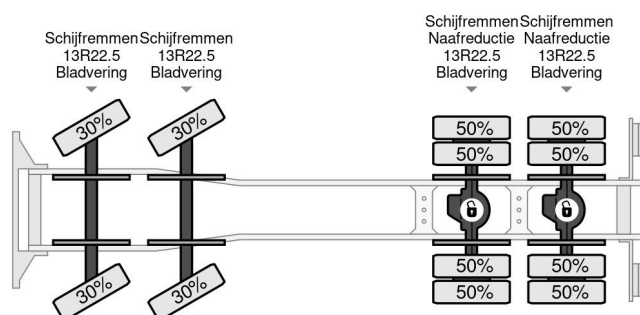

Iveco 8X4 CIFA PUMP 24M + MIXER FULL STEEL + REMOTE CONTROL

COMMON

Precio	€ 52.950,- sin IVA
Id	IV204457
Marca	Iveco
Tipo	8X4 CIFA PUMP 24M + MIXER FULL STEEL + REMOTE CONTROL
Año de construcción	2008
Kilometraje	450.535 km
Construcción	Bomba de hormigón
Maximo peso	32.000 kg
Clase emisión	5

Iveco Eurotrakker 410 8X4 CIFA PUMP 24M + MIXER FULL ...

Referentienummer: IV204457

PROPERTIES

Primera fecha de registro	27-06-2008
Fecha de vencimiento de itv	22-01-2025
Combustible	Diesel
Transmisión	Transmisión manual
Número de identificación del vehículo	WJMJ3JSS40C204457
Configuración del eje	8x4
Número de ejes	4
Peso vacío	22.423 kg
Energía en kw	302
Potencia en caballos de fuerza	410
Peso de carga	9.577 kg
Elevación de altura	2.400 cm