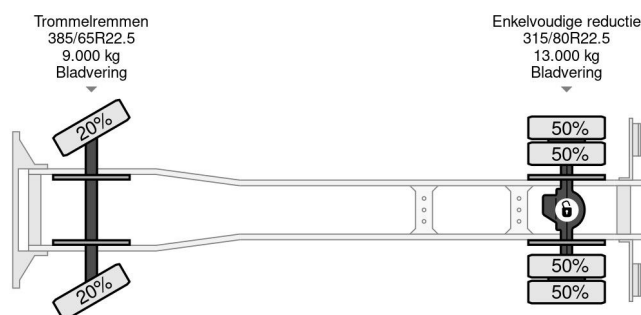

Volvo 4X2 - EURO 5 + FULL STEEL SUSP. + HYVALIFT 12 TON + MANUAL

COMMON

Precio	Op aanvraag sin IVA
Id	VO714379
Marca	Volvo
Tipo	4X2 - EURO 5 + FULL STEEL SUSP. + HYVALIFT 12 TON + MANUAL
Año de construcción	2011
Kilometraje	719.266 km
Construcción	Sistema portal de brazo
Maximo peso	20.000 kg
Clase emisión	5

Volvo FM 330 4X2 - EURO 5 + FULL STEEL SUSP. + HYVAL...

Referentienummer: VO714379

PROPERTIES

Primera fecha de registro	08-08-2011
Fecha de vencimiento de itv	14-08-2025
Placa de matrícula	BZ-JG-37
Combustible	Diesel
Transmisión	Transmisión manual
Número de identificación del vehículo	YV2JD1AXBA714379
Configuración del eje	4x2
Número de ejes	2
Peso vacío	10.365 kg
Cantidad de cilindros	6
Energía en kw	248
Potencia en caballos de fuerza	337
Distancia entre ejes	370 cm
Peso de carga	9.635 kg
Longitud	645 cm
Anchura	250 cm