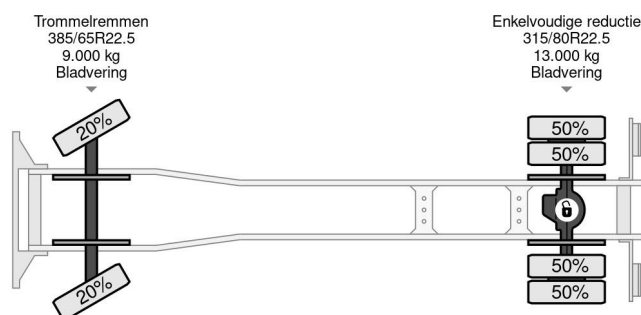

### COMMON

Precio	Op aanvraag sin IVA
Id	VO714379
Marca	Volvo
Tipo	4X2 - EURO 5 + FULL STEEL SUSP. + HYVALIFT 12 TON + MANUAL
Año de construcción	2011
Kilometraje	719.266 km
Construcción	Sistema portal de brazo
Maximo peso	20.000 kg
Clase emisión	5

### PROPERTIES

Primera fecha de registro	08-08-2011
Fecha de vencimiento de itv	14-08-2025
Placa de matrícula	BZ-JG-37
Combustible	Diesel
Transmisión	Transmisión manual
Número de identificación del vehículo	YV2JD1AXBA714379
Configuración del eje	4x2
Número de ejes	2
Peso vacío	10.365 kg
Cantidad de cilindros	6
Energía en kw	248
Potencia en caballos de fuerza	337
Distancia entre ejes	370 cm
Peso de carga	9.635 kg
Longitud	645 cm
Anchura	250 cm