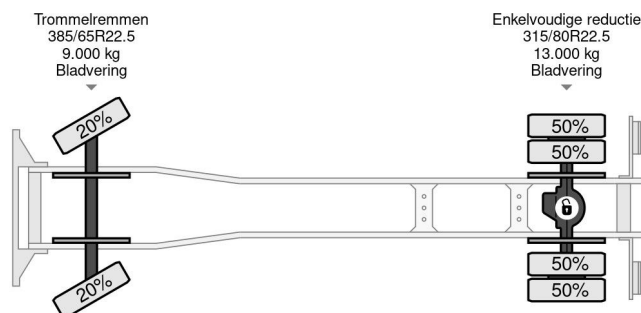

Volvo 4X2 - EURO 5 + FULL STEEL SUSP. + HYVALIFT 12 TON + MANUAL

COMMON

Precio	Op aanvraag sin IVA
Id	VO714379
Marca	Volvo
Tipo	4X2 - EURO 5 + FULL STEEL SUSP. + HYVALIFT 12 TON + MANUAL
Año de construcción	2011
Kilometraje	719.266 km
Construcción	Sistema portal de brazo
Maximo peso	20.000 kg
Clase emisión	5

Volvo FM 330 4X2 - EURO 5 + FULL STEEL SUSP. + HYVAL...

Referentienummer: VO714379

PROPERTIES

Primera fecha de registro	08-08-2011
Fecha de vencimiento de itv	14-08-2025
Placa de matrícula	BZ-JG-37
Combustible	Diesel
Transmisión	Transmisión manual
Número de identificación del vehículo	YV2JD1AXBA714379
Configuración del eje	4x2
Número de ejes	2
Peso vacío	10.365 kg
Cantidad de cilindros	6
Energía en kw	248
Potencia en caballos de fuerza	337
Distancia entre ejes	370 cm
Peso de carga	9.635 kg
Longitud	645 cm
Anchura	250 cm