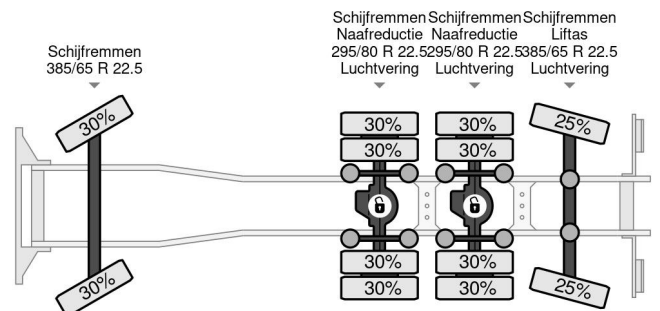

# Mercedes-Benz 8X4 - LIFT + STEERING AXLE - 559.681 KM - CHASSIS

## COMMON

Precio	€ 19.950,- sin IVA
Id	MB847893-C
Marca	Mercedes-Benz
Tipo	8X4 - LIFT + STEERING AXLE - 559.681 KM - CHASSIS
Año de construcción	2003
Kilometraje	559.681 km
Construcción	Chasis cabina
Maximo peso	27.000 kg

Mercedes-Benz Actros 2646 8X4 - LIFT + STEERING AXLE - ...

Referentienummer: MB847893-C

## PROPERTIES

Primera fecha de registro	10-10-2003
Combustible	Diesel
Transmisión	Automático
Número de identificación del vehículo	WDB9302421K847893
Configuración del eje	8x4
Número de ejes	4
Peso vacío	16.805 kg
Energía en kw	338
Potencia en caballos de fuerza	460
Peso de carga	10.195 kg