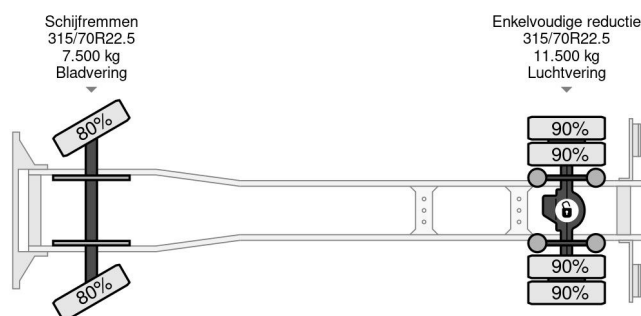

Iveco 4X2 EURO 6 ONLY 224.685 KM BDF CHASSIS

COMMON

Precio	€ 33.950,- sin IVA
Id	IV412148-2
Marca	Iveco
Tipo	4X2 EURO 6 ONLY 224.685 KM BDF CHASSIS
Año de construcción	2019
Kilometraje	224.685 km
Construcción	Sistema BDF
Maximo peso	20.000 kg
Clase emisión	6

Iveco Stralis 360 4X2 EURO 6 ONLY 224.685 KM BDF CHA...

Referentienummer: IV412148-2

PROPERTIES

Primera fecha de registro	18-10-2019
Fecha de vencimiento de itv	22-11-2024
Placa de matrícula	04-BNX-3
Combustible	Diesel
Transmisión	Automático
Número de identificación del vehículo	WJMA62AP00C412148
Configuración del eje	4x2
Número de ejes	2
Peso vacío	7.675 kg
Cantidad de cilindros	6
Energía en kw	265
Potencia en caballos de fuerza	360
Distancia entre ejes	630 cm
Dimensiones de construcción (l/b/h)	
Peso de carga	12.325 kg
Longitud	990 cm
Anchura	255 cm