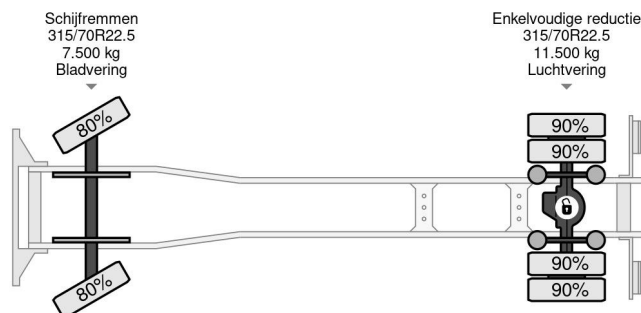

ACCESORIOS

DESCRIPCIÓN