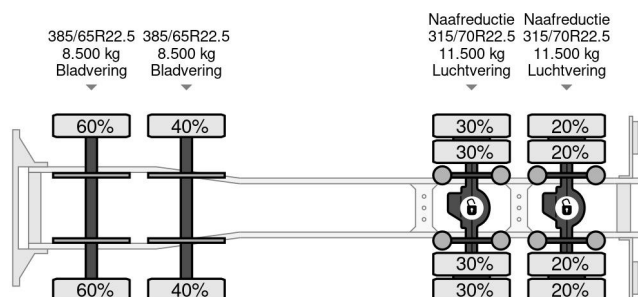

Ginaf EURO 2 8X4 BIG AXLES + FASSI F900 + REMOTE CONTROL

COMMON

Precio	€ 52.950,- sin IVA
Id	GI010221
Marca	Ginaf
Tipo	EURO 2 8X4 BIG AXLES + FASSI F900 + REMOTE CONTROL
Año de construcción	2000
Kilometraje	82.491 km
Construcción	Zona de carga descubierta
Maximo peso	40.000 kg
Clase emisión	2

Ginaf M 4241 S EURO 2 8X4 BIG AXLES + FASSI F900 + R...

Referentienummer: GI010221

PROPERTIES

Primera fecha de registro	05-01-2000
Placa de matrícula	BH-VG-54
Combustible	Diesel
Transmisión	Transmisión manual
Número de identificación del vehículo	XL9AD21XF03010221
Configuración del eje	8x4
Número de ejes	4
Peso vacío	24.640 kg
Cantidad de cilindros	6
Energía en kw	280
Potencia en caballos de fuerza	381
Distancia entre ejes	680 cm
Dimensiones de construcción (l/b/h)	
Peso de carga	15.360 kg
Longitud	1.003 cm
Anchura	254 cm
Elevación de altura	1.600 cm