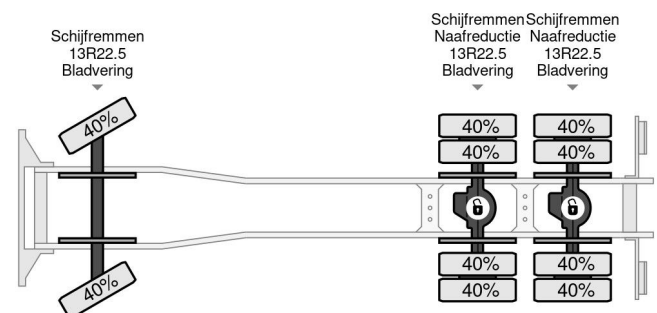

DESCRIPCIÓN

VIDEO AVAILABLE