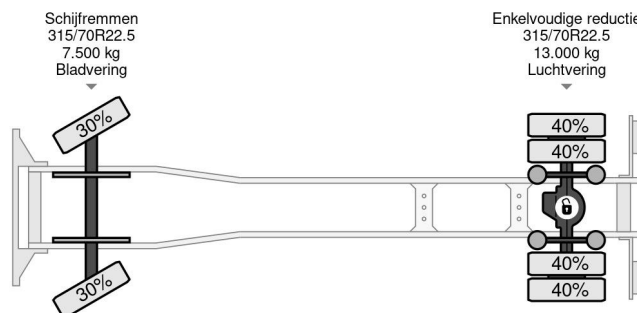

Volvo 4X2 - EURO 6 + DHOLLANDIA LIFT + TÜV 08-2025

COMMON

Precio	€ 17.950,- sin IVA
Id	VO700088
Marca	Volvo
Tipo	4X2 - EURO 6 + DHOLLANDIA LIFT + TÜV 08-2025
Año de construcción	2014
Kilometraje	653.491 km
Construcción	Caja cerrada
Maximo peso	19.500 kg
Clase emisión	6

Volvo FE 280 4X2 - EURO 6 + DHOLLANDIA LIFT + TÜV 08-...

Referentienummer: VO700088

PROPERTIES

Primera fecha de registro	13-08-2014
Fecha de vencimiento de itv	13-08-2025
Placa de matrícula	27-BFB-9
Combustible	Diesel
Transmisión	Automático
Número de identificación del vehículo	YV2V0Y1A3EB700088
Configuración del eje	4x2
Número de ejes	2
Peso vacío	9.075 kg
Cantidad de cilindros	6
Energía en kw	210
Potencia en caballos de fuerza	286
Distancia entre ejes	580 cm
Dimensiones de construcción (l/b/h)	
Peso de carga	10.425 kg
Longitud	963 cm
Anchura	255 cm