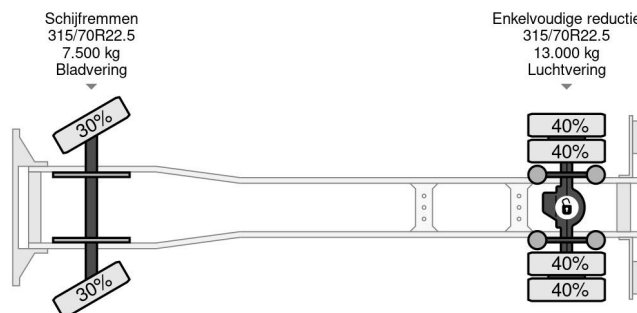

### COMMON

Precio	€ 17.950,- sin IVA
Id	VO700088
Marca	Volvo
Tipo	4X2 - EURO 6 + DHOLLANDIA LIFT + TÜV 08-2025
Año de construcción	2014
Kilometraje	653.491 km
Construcción	Caja cerrada
Maximo peso	19.500 kg
Clase emisión	6

### PROPERTIES

Primera fecha de registro	13-08-2014
Fecha de vencimiento de itv	13-08-2025
Placa de matrícula	27-BFB-9
Combustible	Diesel
Transmisión	Automático
Número de identificación del vehículo	YV2V0Y1A3EB700088
Configuración del eje	4x2
Número de ejes	2
Peso vacío	9.075 kg
Cantidad de cilindros	6
Energía en kw	210
Potencia en caballos de fuerza	286
Distancia entre ejes	580 cm
Dimensiones de construcción (l/b/h)	
Peso de carga	10.425 kg
Longitud	963 cm
Anchura	255 cm