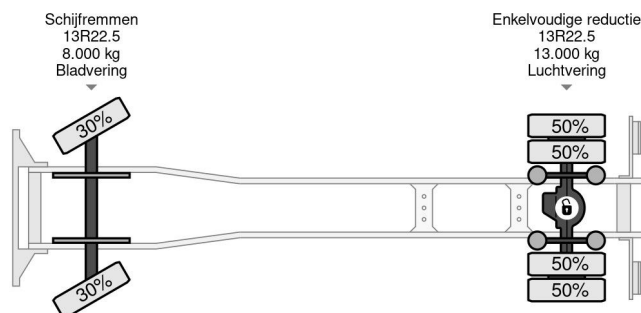

## COMMON

|                     |   |
|---------------------|---|
| Precio              | € 44.950,- sin IVA  |
| Id                  | RE000086-K  |
| Marca               | Renault   |
| Tipo                | 280 4X2 EURO 6 + PALFINGER<br>PK12502 REMOTE + TIPPER COX<br>BENNES |
| Año de construcción | 2014  |
| Kilometraje         | 238.939 km  |
| Construcción        | Grúa  |
| Maximo peso         | 19.000 kg   |
| Clase emisión       | 6   |

Renault C 280 4X2 EURO 6 + PALFINGER PK12502 REMO...

Referentienummer: RE000086-K

## PROPERTIES

|                                       |                    |
|---------------------------------------|--------------------|
| Primera fecha de registro             | 26-06-2014         |
| Fecha de vencimiento de itv           | 04-01-2025         |
| Combustible                           | Diesel             |
| Transmisión                           | Transmisión manual |
| Número de identificación del vehículo | VF621J860EB000086  |
| Configuración del eje                 | 4x2                |
| Número de ejes                        | 2                  |
| Peso vacío                            | 11.043 kg          |
| Energía en kw                         | 210                |
| Potencia en caballos de fuerza        | 286                |
| Peso de carga                         | 7.957 kg           |