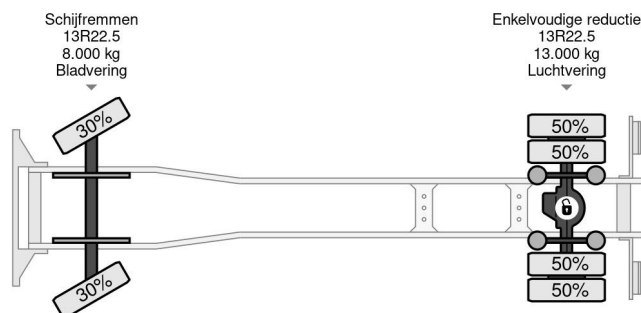

Renault 280 4X2 EURO 6 + PALFINGER PK12502 REMOTE + TIPPER COX BENNES

COMMON

Precio	€ 44.950,- sin IVA
Id	RE000086-K
Marca	Renault
Tipo	280 4X2 EURO 6 + PALFINGER PK12502 REMOTE + TIPPER COX BENNES
Año de construcción	2014
Kilometraje	238.939 km
Construcción	Grúa
Maximo peso	19.000 kg
Clase emisión	6

Renault C 280 4X2 EURO 6 + PALFINGER PK12502 REMO...

Referentienummer: RE000086-K

PROPERTIES

Primera fecha de registro	26-06-2014
Fecha de vencimiento de itv	04-01-2025
Combustible	Diesel
Transmisión	Transmisión manual
Número de identificación del vehículo	VF621J860EB000086
Configuración del eje	4x2
Número de ejes	2
Peso vacío	11.043 kg
Energía en kw	210
Potencia en caballos de fuerza	286
Peso de carga	7.957 kg