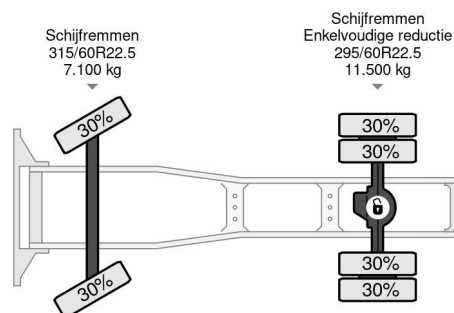

Referentienummer: DA844603