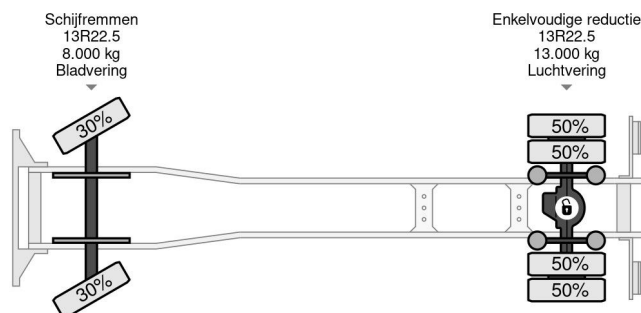

Renault 280 4X2 EURO 6 + PALFINGER PK12502 REMOTE + TIPPER COX BENNES

COMMON

Precio	€ 44.950,- sin IVA
Id	RE000086
Marca	Renault
Tipo	280 4X2 EURO 6 + PALFINGER PK12502 REMOTE + TIPPER COX BENNES
Año de construcción	2014
Kilometraje	238.939 km
Construcción	Volquete
Maximo peso	19.000 kg
Clase emisión	6

Renault C 280 4X2 EURO 6 + PALFINGER PK12502 REMO...

Referentienummer: RE000086

PROPERTIES

Primera fecha de registro	26-06-2014
Fecha de vencimiento de itv	04-01-2025
Combustible	Diesel
Transmisión	Transmisión manual
Número de identificación del vehículo	VF621J860EB000086
Configuración del eje	4x2
Número de ejes	2
Peso vacío	11.043 kg
Energía en kw	210
Potencia en caballos de fuerza	286
Dimensiones de construcción (l/b/h)	
Peso de carga	7.957 kg