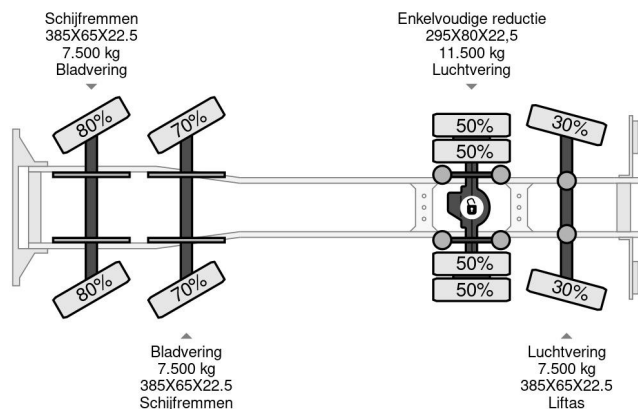

DAF 8x2 + HIAB 422E8 REMOTE CONTROLE

COMMON

Precio	€ 61.750,- sin IVA
Id	DA802709-K
Marca	DAF
Tipo	8x2 + HIAB 422E8 REMOTE CONTROLE
Año de construcción	2008
Kilometraje	614.890 km
Construcción	Grúa
Maximo peso	34.000 kg
Clase emisión	5

DAF CF 85.360 8x2 + HIAB 422E8 REMOTE CONTROLE

Referentienummer: DA802709-K

PROPERTIES

Primera fecha de registro	27-03-2008
Placa de matrícula	BT-XR-73
Combustible	Diesel
Transmisión	Transmisión manual
Número de identificación del vehículo	XLRAC85MC0E802709
Configuración del eje	8x2
Número de ejes	4
Peso vacío	19.060 kg
Cantidad de cilindros	6
Energía en kw	265
Potencia en caballos de fuerza	360
Distancia entre ejes	710 cm
Peso de carga	14.940 kg
Longitud	992 cm
Anchura	255 cm
Elevación de altura	2.080 cm
Capacidad de elevación	1.120 kg