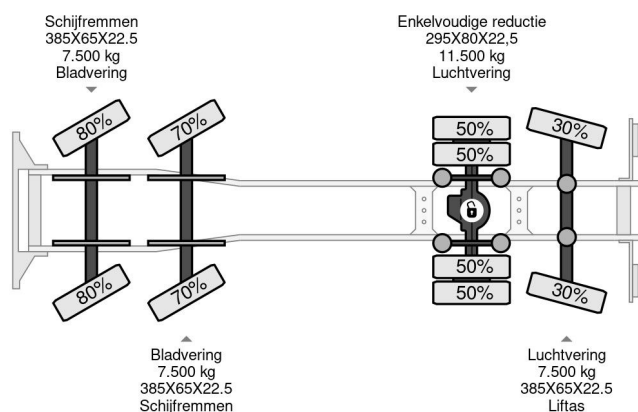

DAF 8x2 + HIAB 422E8 REMOTE CONTROLE

COMMON

Precio	€ 61.750,- sin IVA
Id	DA802709-K
Marca	DAF
Tipo	8x2 + HIAB 422E8 REMOTE CONTROLE
Año de construcción	2008
Kilometraje	614.890 km
Construcción	Grúa
Maximo peso	34.000 kg
Clase emisión	5

DAF CF 85.360 8x2 + HIAB 422E8 REMOTE CONTROLE

Referentienummer: DA802709-K

PROPERTIES

Primera fecha de registro	27-03-2008
Placa de matrícula	BT-XR-73
Combustible	Diesel
Transmisión	Transmisión manual
Número de identificación del vehículo	XLRAC85MC0E802709
Configuración del eje	8x2
Número de ejes	4
Peso vacío	19.060 kg
Cantidad de cilindros	6
Energía en kw	265
Potencia en caballos de fuerza	360
Distancia entre ejes	710 cm
Peso de carga	14.940 kg
Longitud	992 cm
Anchura	255 cm
Elevación de altura	2.080 cm
Capacidad de elevación	1.120 kg