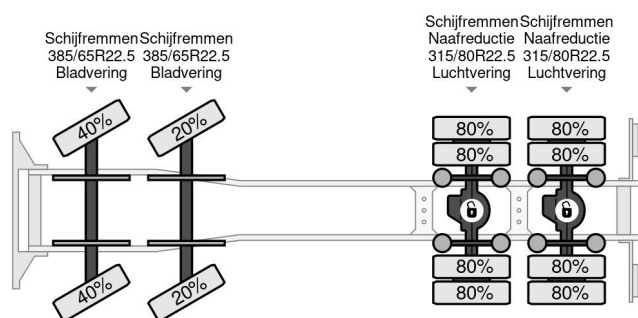

Volvo 8X4 - HIAB 288 EP-5 HIPRO + REMOTE + CABLELIFT

COMMON

Precio	€ 27.950,- sin IVA
Id	VO574007
Marca	Volvo
Tipo	8X4 - HIAB 288 EP-5 HIPRO + REMOTE + CABLELIFT
Año de construcción	2004
Kilometraje	416.472 km
Construcción	Sistema de cableado
Maximo peso	32.000 kg
Clase emisión	3

Volvo FM 12.460 8X4 - HIAB 288 EP-5 HIPRO + REMOTE + ...

Referentienummer: VO574007

PROPERTIES

Primera fecha de registro	05-04-2004
Combustible	Diesel
Transmisión	Transmisión manual
Número de identificación del vehículo	YV2J4CEG24A574007
Configuración del eje	8x4
Número de ejes	4
Peso vacío	17.000 kg
Energía en kw	338
Potencia en caballos de fuerza	460
Peso de carga	15.000 kg