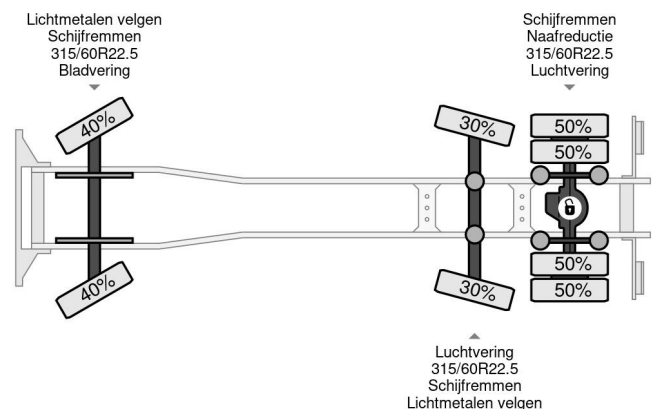

Mercedes-Benz Actros 2553 6X2 + PALFINGER PK66000E + ...

Referentienummer: MB401596-K