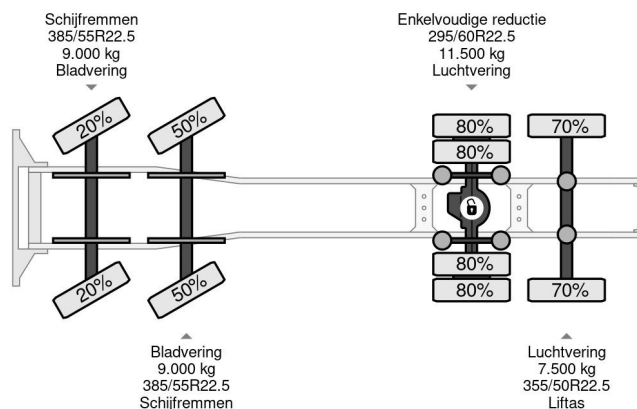

Scania 8X2 + EFFER CRANE 1550 6S + FLYJIP 6XHYDR + REMOTE + WINCH

COMMON

Precio	€ 144.950,- sin IVA
Id	SC218065
Marca	Scania
Tipo	8X2 + EFFER CRANE 1550 6S + FLYJIP 6XHYDR + REMOTE + WINCH
Año de construcción	2009
Kilometraje	874.095 km
Construcción	Tractor estándar
Maximo peso	37.000 kg
Clase emisión	5

Scania R560 V8 8X2 + EFFER CRANE 1550 6S + FLYJIP 6...

Referentienummer: SC218065

PROPERTIES

Primera fecha de registro	24-04-2009
Placa de matrícula	BV-XN-36
Combustible	Diesel
Transmisión	Semiautomático
Número de identificación del vehículo	XLER8X20005218065
Configuración del eje	8x2
Número de ejes	4
Peso vacío	29.150 kg
Energía en kw	412
Potencia en caballos de fuerza	560
Peso de carga	7.850 kg