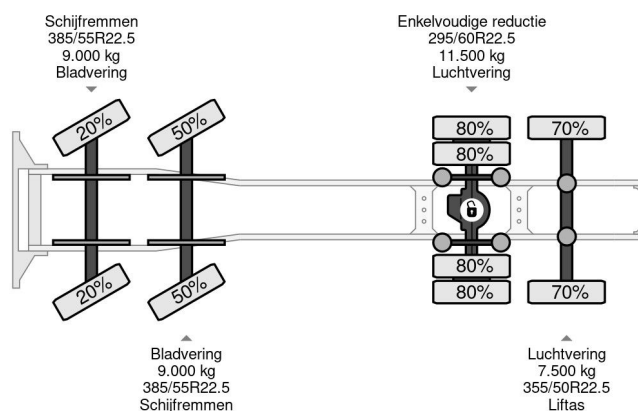

Scania 8X2 + EFFER CRANE 1550 6S + FLYJIP 6XHYDR + REMOTE + WINCH

COMMON

Precio	€ 144.950,- sin IVA
Id	SC218065
Marca	Scania
Tipo	8X2 + EFFER CRANE 1550 6S + FLYJIP 6XHYDR + REMOTE + WINCH
Año de construcción	2009
Kilometraje	874.095 km
Construcción	Tractor estándar
Maximo peso	37.000 kg
Clase emisión	5

Scania R560 V8 8X2 + EFFER CRANE 1550 6S + FLYJIP 6...

Referentienummer: SC218065

PROPERTIES

Primera fecha de registro	24-04-2009
Placa de matrícula	BV-XN-36
Combustible	Diesel
Transmisión	Semiautomático
Número de identificación del vehículo	XLER8X20005218065
Configuración del eje	8x2
Número de ejes	4
Peso vacío	29.150 kg
Energía en kw	412
Potencia en caballos de fuerza	560
Peso de carga	7.850 kg