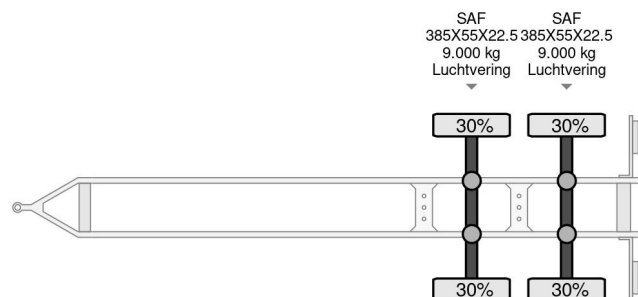

DESCRIPCIÓN

6075614648