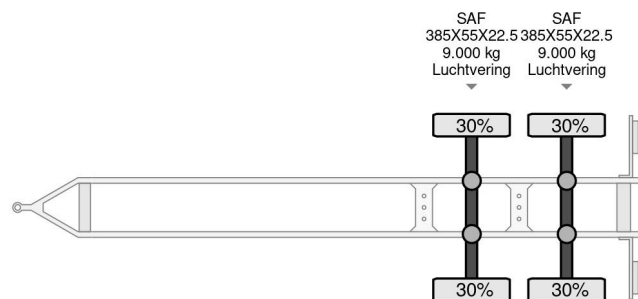

DESCRIPCIÓN

6075614648