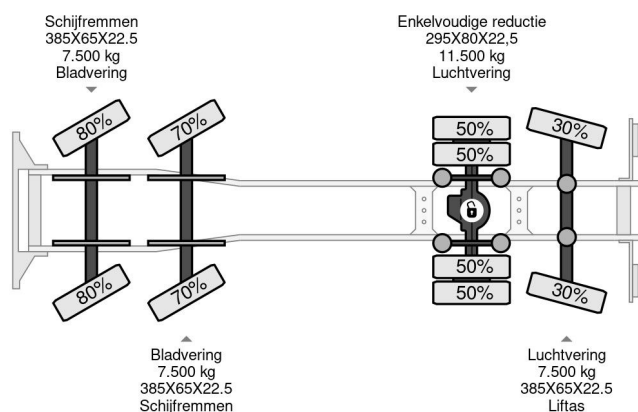

### COMMON

Precio	€ 61.750,- sin IVA
Id	DA802709
Marca	DAF
Tipo	8x2 + HIAB 422E8 REMOTE CONTROLE
Año de construcción	2008
Kilometraje	614.890 km
Construcción	Zona de carga descubierta
Maximo peso	34.000 kg
Clase emisión	5

### PROPERTIES

Primera fecha de registro	27-03-2008
Placa de matrícula	BT-XR-73
Combustible	Diesel
Transmisión	Transmisión manual
Número de identificación del vehículo	XLRAC85MC0E802709
Configuración del eje	8x2
Número de ejes	4
Peso vacío	19.060 kg
Cantidad de cilindros	6
Energía en kw	265
Potencia en caballos de fuerza	360
Distancia entre ejes	710 cm
Dimensiones de construcción (l/b/h)	
Peso de carga	14.940 kg
Longitud	992 cm
Anchura	255 cm
Elevación de altura	2.080 cm
Capacidad de elevación	1.120 kg