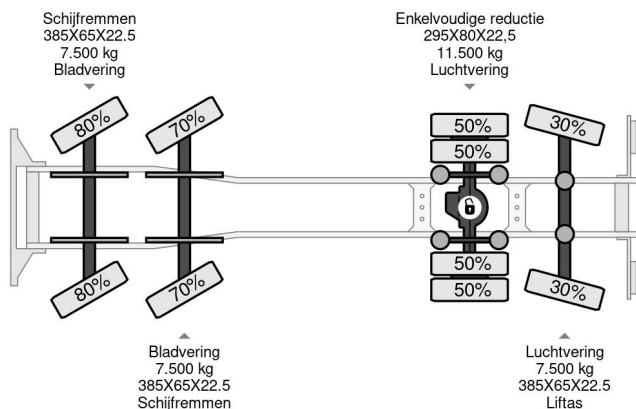

Referentienummer: DA802709