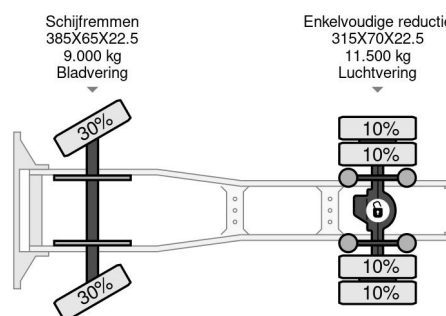

DESCRIPCIÓN

6174278056
6174278057