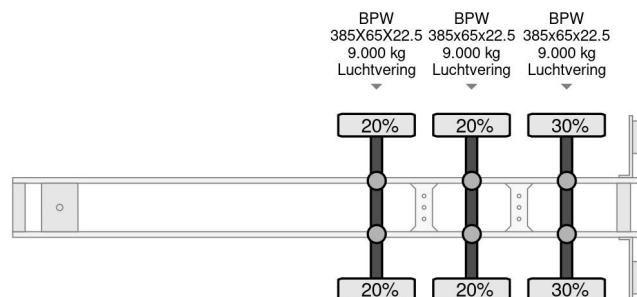

DESCRIPCIÓN

3193020421