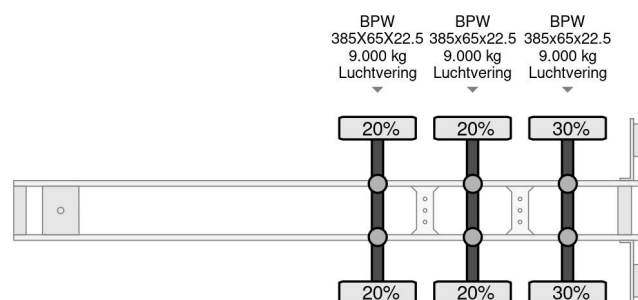

DESCRIPCIÓN

3193020421