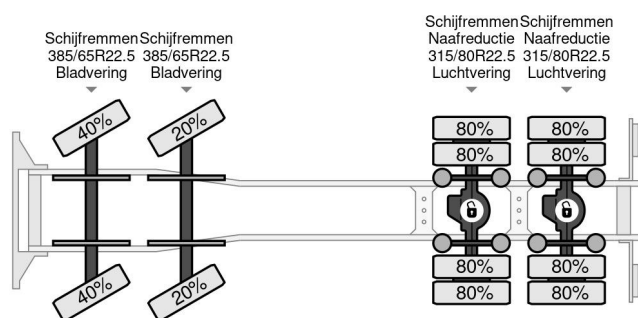

### COMMON

Precio	€ 27.950,- sin IVA
Id	VO574007-K
Marca	Volvo
Tipo	8X4 - HIAB 288 EP-5 HIPRO + REMOTE + CABLELIFT
Año de construcción	2004
Kilometraje	416.472 km
Construcción	Grúa
Maximo peso	32.000 kg
Clase emisión	3

### PROPERTIES

Primera fecha de registro	05-04-2004
Combustible	Diesel
Transmisión	Transmisión manual
Número de identificación del vehículo	YV2J4CEG24A574007
Configuración del eje	8x4
Número de ejes	4
Peso vacío	17.000 kg
Energía en kw	338
Potencia en caballos de fuerza	460
Peso de carga	15.000 kg