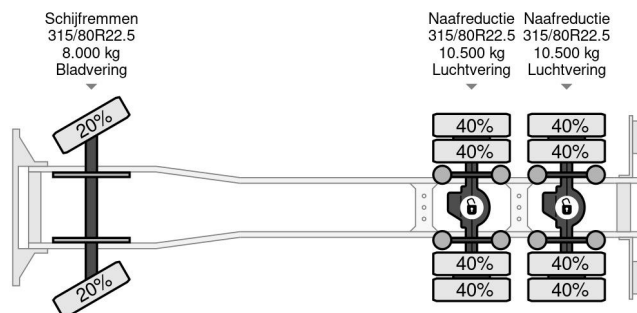

Iveco Stralis 450 6X2 - EURO 6 + MARREL HOOK

6x4

Referentienummer: IV371079

DESCRIPCIÓN

VIDEO AVAILABLE