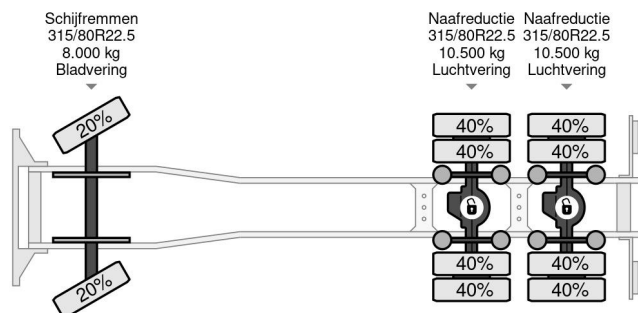

Iveco Stralis 450 6X2 - EURO 6 + MARREL HOOK

6x4

Referentienummer: IV371079

DESCRIPCIÓN

VIDEO AVAILABLE