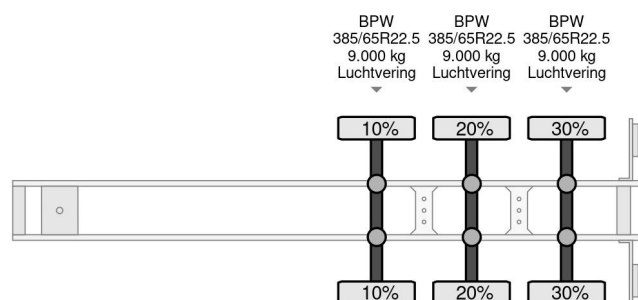

Krone SD - 3 AXLE BPW

COMMON

Precio	Op aanvraag sin IVA
Id	KR883334
Marca	Krone
Tipo	SD - 3 AXLE BPW
Año de construcción	2019
Construcción	Lonas correderas
Maximo peso	41.000 kg

PROPERTIES

Primera fecha de registro	15-02-2019
Fecha de vencimiento de itv	15-02-2025
Placa de matrícula	OR-81-SZ
Número de identificación del vehículo	WKESD000000883334
Número de ejes	3
Peso vacío	7.013 kg
Distancia entre ejes	896 cm
Dimensiones de construcción (l/b/h)	
Peso de carga	33.987 kg
Longitud	1.363 cm
Anchura	247 cm
Altura	274 cm

ACCESORIOS

Krone SD - 3 AXLE BPW

Referentienummer: KR883334

DESCRIPCIÓN