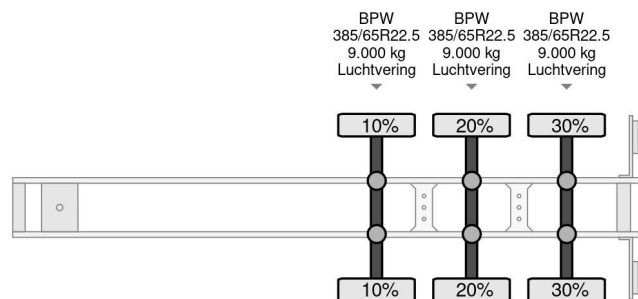

Krone SD - 3 AXLE BPW

COMMON

Precio	Op aanvraag sin IVA
Id	KR883334
Marca	Krone
Tipo	SD - 3 AXLE BPW
Año de construcción	2019
Construcción	Lonas correderas
Maximo peso	41.000 kg

PROPERTIES

Primera fecha de registro	15-02-2019
Fecha de vencimiento de itv	15-02-2025
Placa de matrícula	OR-81-SZ
Número de identificación del vehículo	WKESD000000883334
Número de ejes	3
Peso vacío	7.013 kg
Distancia entre ejes	896 cm
Dimensiones de construcción (l/b/h)	
Peso de carga	33.987 kg
Longitud	1.363 cm
Anchura	247 cm
Altura	274 cm

ACCESORIOS

Krone SD - 3 AXLE BPW

Referentienummer: KR883334

DESCRIPCIÓN