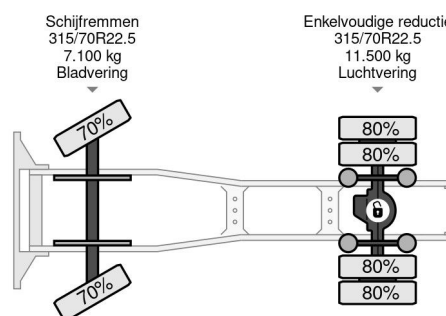

DESCRIPCIÓN

VIDEO AVAILABLE